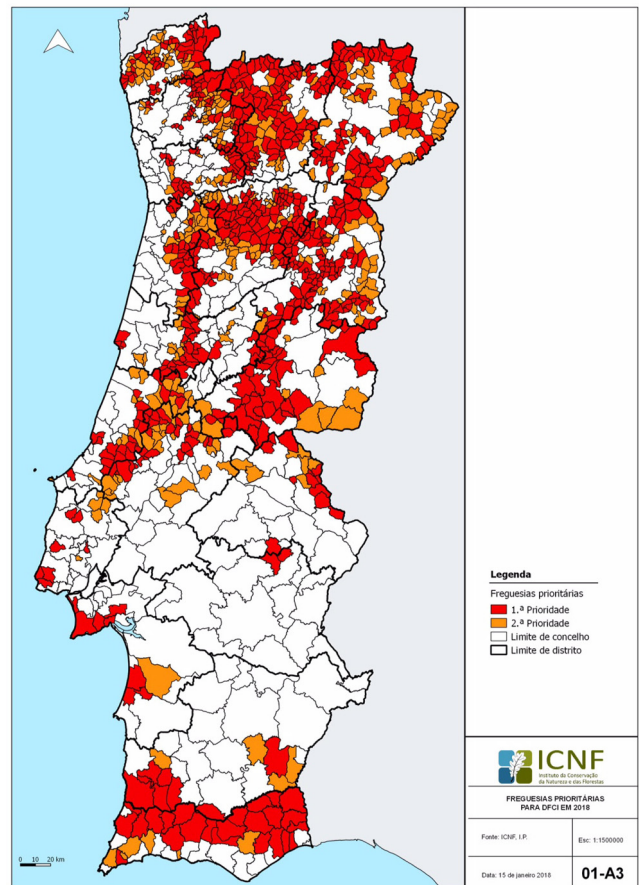

ANEXO I

Mapa de freguesias prioritárias

ANEXO II

Listagem de freguesias prioritárias

Concelho	Freguesia	Prioridade
Abrantes	Carvalhal	1
	Fontes	2
	Martinchel	1
	União das freguesias de Alvega e Concavada	2
	União das freguesias de São Miguel do Rio Torto e Rossio ao Sul do Tejo	2